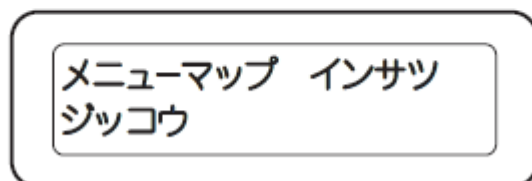

【メニューマップ出力方法】

操作パネルから以下の操作をするとメニューマップを出力します。

- 1 ▲ ボタンを押し、[インフォメーション
メニュー] を表示し、 ボタンを押します。

- 2 [メニューマップ インサツ ジッコウ] と表示されているので、 ボタンを押します。

- 3 メニューマップ (MenuMap) が印刷されます。

【メニューマップのサンプル】

- メニューマップを**申込書と一緒に送付**願います。
- メニューマップにはネットワーク情報が印刷されています。お客様情報保護のため、**IP アドレス、サブネットマスク、デフォルトゲートウェイの設定情報はマジックなどで塗りつぶしてください。**