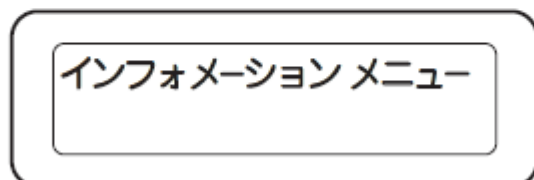

【メニューマップ出力方法】

操作パネルから以下の操作をするとメニューマップを出力します。

- 1 ▲ ボタンを押し、[インフォメーション
メニュー] を表示し、 ボタンを押します。

- 2 [メニューマップ インサツ ジッコウ] と表示されているので、 ボタンを押します。

- 3 メニューマップ (MenuMap) が印刷されます。

【メニューマップのサンプル】

- メニューマップを**申込書と一緒に送付**願います。
- メニューマップにはネットワーク情報が印刷されています。お客様情報保護のため、**IP アドレス、サブネットマスク、デフォルトゲートウェイの設定情報はマジックなどで塗りつぶしてください。**