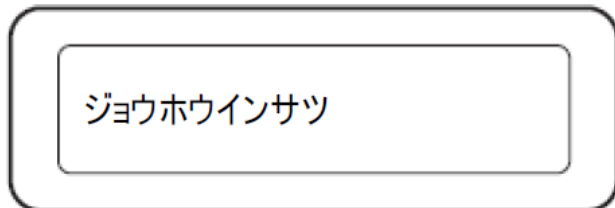

【メニューマップ出力方法】

操作パネルから以下コールバック内容の操作をするとメニューマップを出力します。

- 1 ▼ボタンを 2 回押し。「ジョウホウインサツ」を表示し OK ボタンを押します。

- 2 [セッテイナイヨウ ジッコウ]を表示されているので OK ボタンを押します

- 3 メニューマップが印刷されます。

【メニューマップのサンプル】

- ・メニューマップは、3 ページで構成されており、両面印刷の場合は2枚出力します。
- ・申込み書と一緒に送付頂くのは、1 ページ目「消耗品残量」が記載されているページとなります。