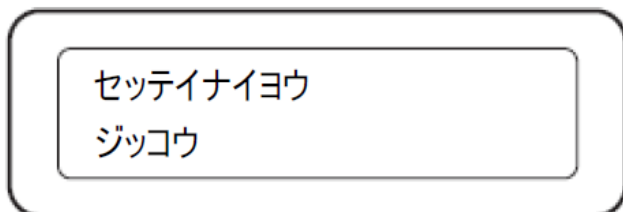

【メニューマップ出力方法】

操作パネルから以下コールバック内容の操作をするとメニューマップを出力します。

- 1 ▼ボタンを 2 回押し。「ジョウホウインサツ」を表示し OK ボタンを押します。

- 2 [セッテイナイヨウ ジッコウ]を表示されているので OK ボタンを押します

- 3 メニューマップが印刷されます。

【メニューマップのサンプル】

- ・メニューマップは、3 ページで構成されており、両面印刷の場合は2枚出力します。
- ・申込み書と一緒に送付頂くのは、1 ページ目「消耗品残量」が記載されているページとなります。