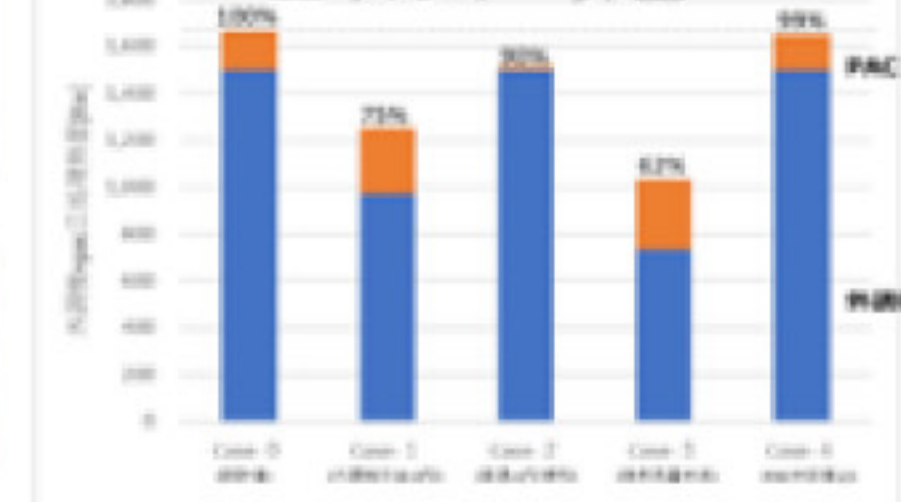

Cyber空間

クラウド

温熱環境

光FBデータ

エネルギー算出

温熱環境とエネルギーの
シミュレーションを実施

API

API

Output

Input

制御