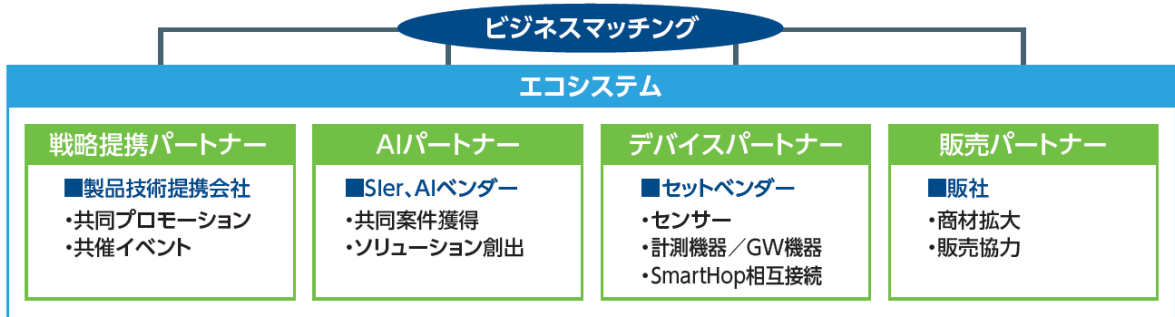

パートナーさまとの共創によって、お客様に最適なソリューションを提供する

エコシステムで広がる AE2100活用ソリューション

お客さまの課題

リアルタイムな判断や応答が求められる現場において、人手不足やコスト課題、業務効率の改善が求められる

OKIが考える解決策

さまざまな強みを持ったパートナーさまとの共創によって、お客さまに最適なソリューションを提供します

エコシステムの特長

OKIは、パートナー企業さまと共に、AIエッジ領域の市場拡大を図り、ビジネスチャンスの獲得とAIエッジコンピューターを活用したさまざまなソリューション創出を進めていきます。