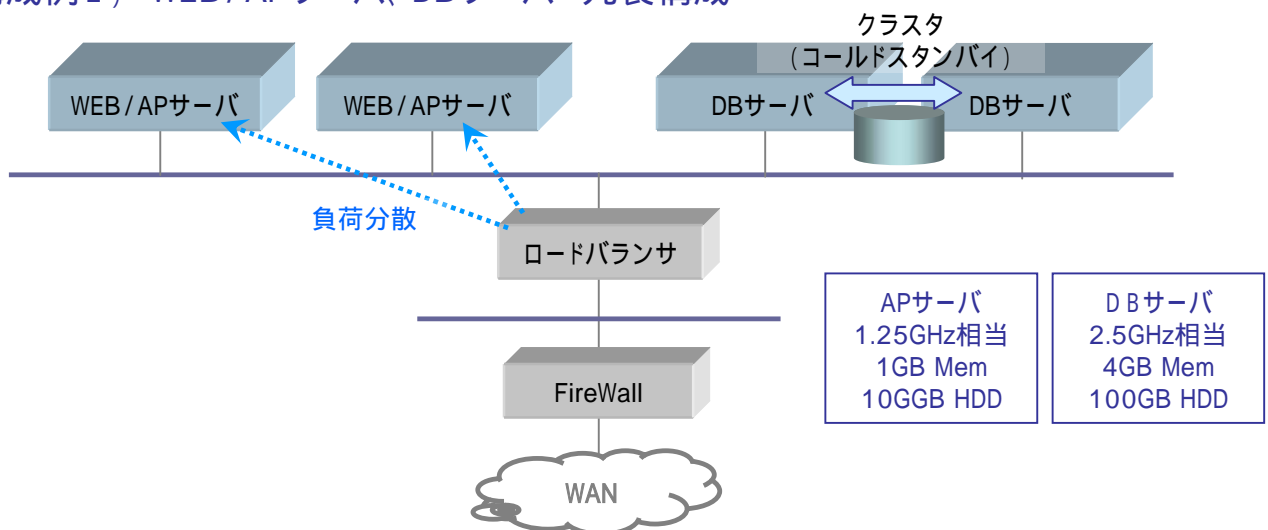

構成例2) WEB/APサーバ、DBサーバ 冗長構成

サービス標準価格 ¥ 155,500 ~ (税抜) / 月

(サーバ死活監視 / 障害復旧、平日9 - 17ヘルプデスク受付、FireWall利用料を含む)