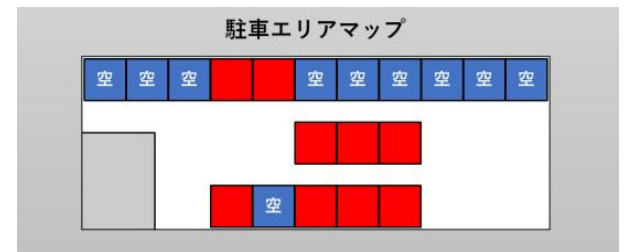

AIスマートパーキング

AIエッジ + 映像解析技術により、スマートに駐車場利用をサポートします。(実証実験中)

もう迷わない・・・！！ 駐車場での空きスペースを瞬時に表示。
AIエッジ + 映像解析技術が “駐車場のあつあつ” を解決します。

エリアごとに混雑表示

車室ごとに満・空表示