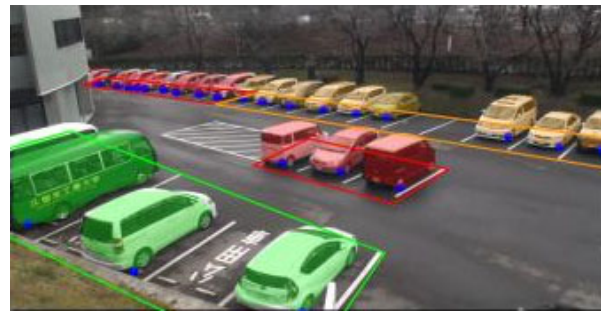

AIスマートパーキング

AIエッジ + 映像解析技術により、スマートに駐車場利用をサポートします。(実証実験中)

もう迷わない・・・！！ 駐車場での空きスペースを瞬時に表示。
AIエッジ + 映像解析技術が “駐車場のあつあつ” を解決します。

エリアごとに混雑表示

車室ごとに満・空表示