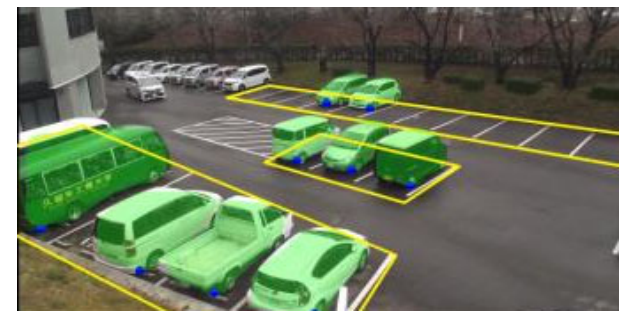

AIスマートパーキング

AIエッジ + 映像解析技術により、スマートに駐車場利用をサポートします。(実証実験中)

もう迷わない・・・！！ 駐車場での空きスペースを瞬時に表示。
AIエッジ + 映像解析技術が “駐車場のあつあつ” を解決します。

エリアごとに混雑表示

車室ごとに満・空表示