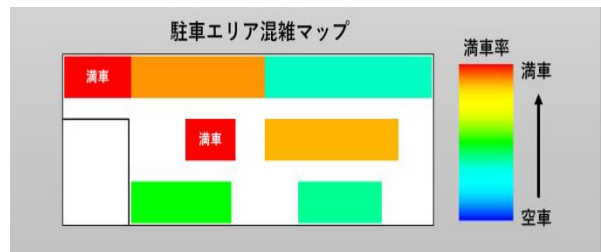

AIスマートパーキング

AIエッジ + 映像解析技術により、スマートに駐車場利用をサポートします。(実証実験中)

もう迷わない・・・！！ 駐車場での空きスペースを瞬時に表示。
AIエッジ + 映像解析技術が “駐車場のあつあつ” を解決します。

エリアごとに混雑表示

車室ごとに満・空表示