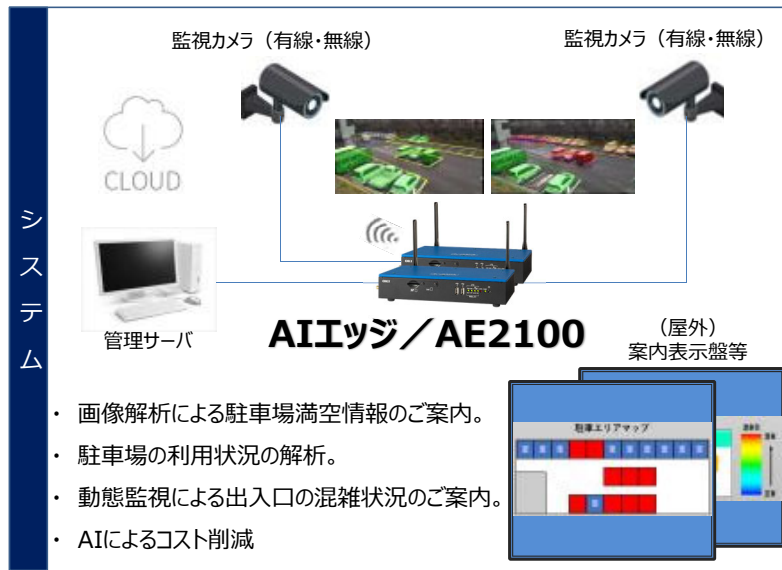

AIスマートパーキング

AIエッジ + 映像解析技術により、スマートに駐車場利用をサポートします。(実証実験中)

もう迷わない・・・！！ 駐車場での空きスペースを瞬時に表示。
AIエッジ + 映像解析技術が “駐車場のあつあつ” を解決します。

エリアごとに混雑表示

車室ごとに満・空表示