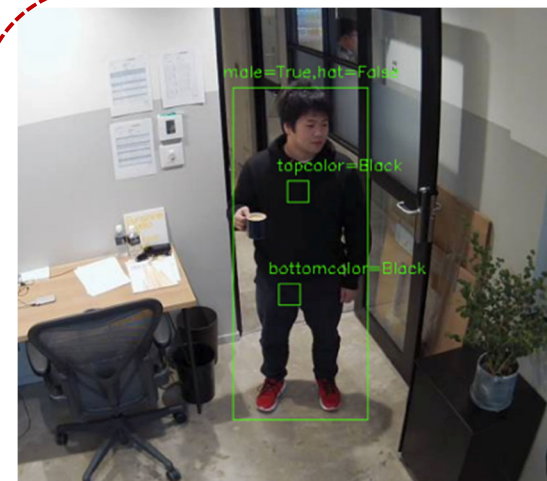

IDEA counter for ANZEN - Intelligence Design株式会社 -

出来ること等

<特徴>

- ・IoT端末内にエンジンを搭載し、人物の特徴識別を実施
- ・そのうえで人物の特徴に合わせて注意文言を発声
- ・SIMでPCにて遠隔確認

“その黒い服を着た男性
ここは立入禁止エリアですよ”

IPカメラ