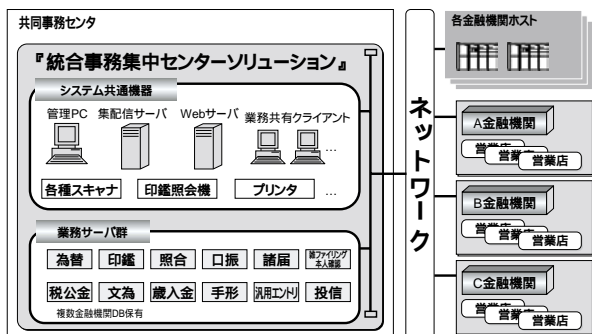

商品トピックス

統合事務集中センターソリューション

【情報】

当社は、金融機関の事務集中センターを共同運営することにより、さらなる省力化、効率化を可能とする統合事務集中センターソリューションを開発いたしました。

本ソリューションでは、1台のPCで複数金融機関の為替処理や印鑑照会などの多彩な事務業務の集中処理を実現します。管理者は、業務処理を行う全てのオペレータの状況を視覚的に把握し、簡単な操作でリアルタイムに作業指示を行うことができ、運用管理業務の効率化が可能となります。

事務センター共同化システム全体イメージ