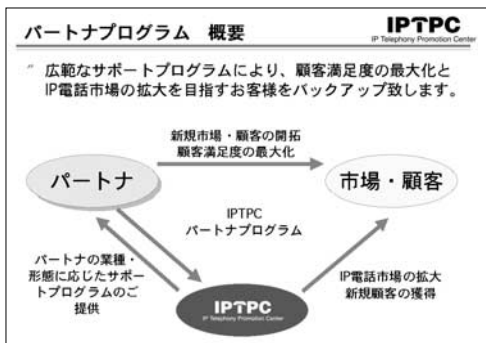

## 事務センター共同化システム全体イメージ

IP電話普及推進センターによる

【通信】

「IPTPC®パートナープログラム」を開始

IP電話普及推進センター（IPTPC）では、お客様にIP電話に関わる様々なサービスのご提供を通して、IP電話普及に貢献してまいります。

IP電話に関わる広範囲のサービスをお客様にご提供するためには、企業の枠を超えた多彩な視点と幅広い技術が必要です。IPTPCでは、「IPTPCパートナープログラム」を体系化し、幅広くパートナー企業を募集しております。

汎用ARM MCU対応の  
低価格RealView開発キットを発表

【電子デバイス】

当社は英ARM社の32bitCPUコアを採用したARMマイコンをシリーズ化し販売しております。

当中間期におきましては、ARM社と共同でこれらの沖ARMマイコン専用にソフトウェア開発キット「Okiml674K/5Kシリーズ対応RealViewデベロッパーキット」を開発し、販売を始めました。

この開発キットは、組み込みソフトウェアの開発に必要な全てのツールが統合されているにもかかわらず、ARM社従来のRealView開発キットに比較し、より低価格を実現させた商品です。