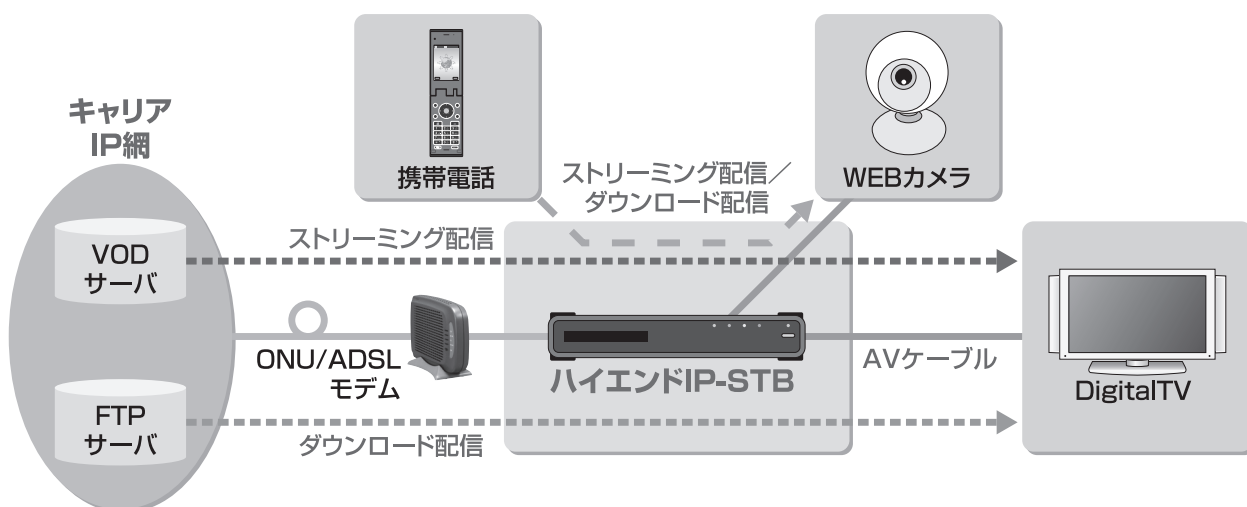

—H.264コーデック・DLNA・携帯連携機能サポート—

ハイエンドIP-STB

適用分野・利用シーン

- ご家庭・外出先での映像視聴(ストリーミング再生・ローカル再生)用に

主な特長

- 高画質映像を低ビットレートで実現する「H.264」コーデックに対応
- コンテンツ共有のための規格「DLNA」に対応し、他のAV機器との連携を容易に実現
- ハードディスク搭載により、コンテンツ蓄積・ローカル再生が可能
- エンコード機能を実装しており、IP-STBからの映像をエンコードして携帯電話にストリーミング配信・ダウンロード配信が可能

導入メリット

- 最先端の映像コーデックをサポートし、多くの近未来の映像サービスに対応可能です
- ハードディスク搭載により、コンテンツ蓄積・ローカル再生が可能であり、低回線速度のユーザーも利用できます
- コンテンツ共有規格の「DLNA」対応により、AV機器との互換性があり、機器間のコンテンツのやりとりが容易に可能です
- 携帯電話を使って、外出先から様々な使い方ができます
(録画した映像コンテンツをダウンロードして外出先で視聴、家の中の様子を外出先からリアルタイムで監視、など)